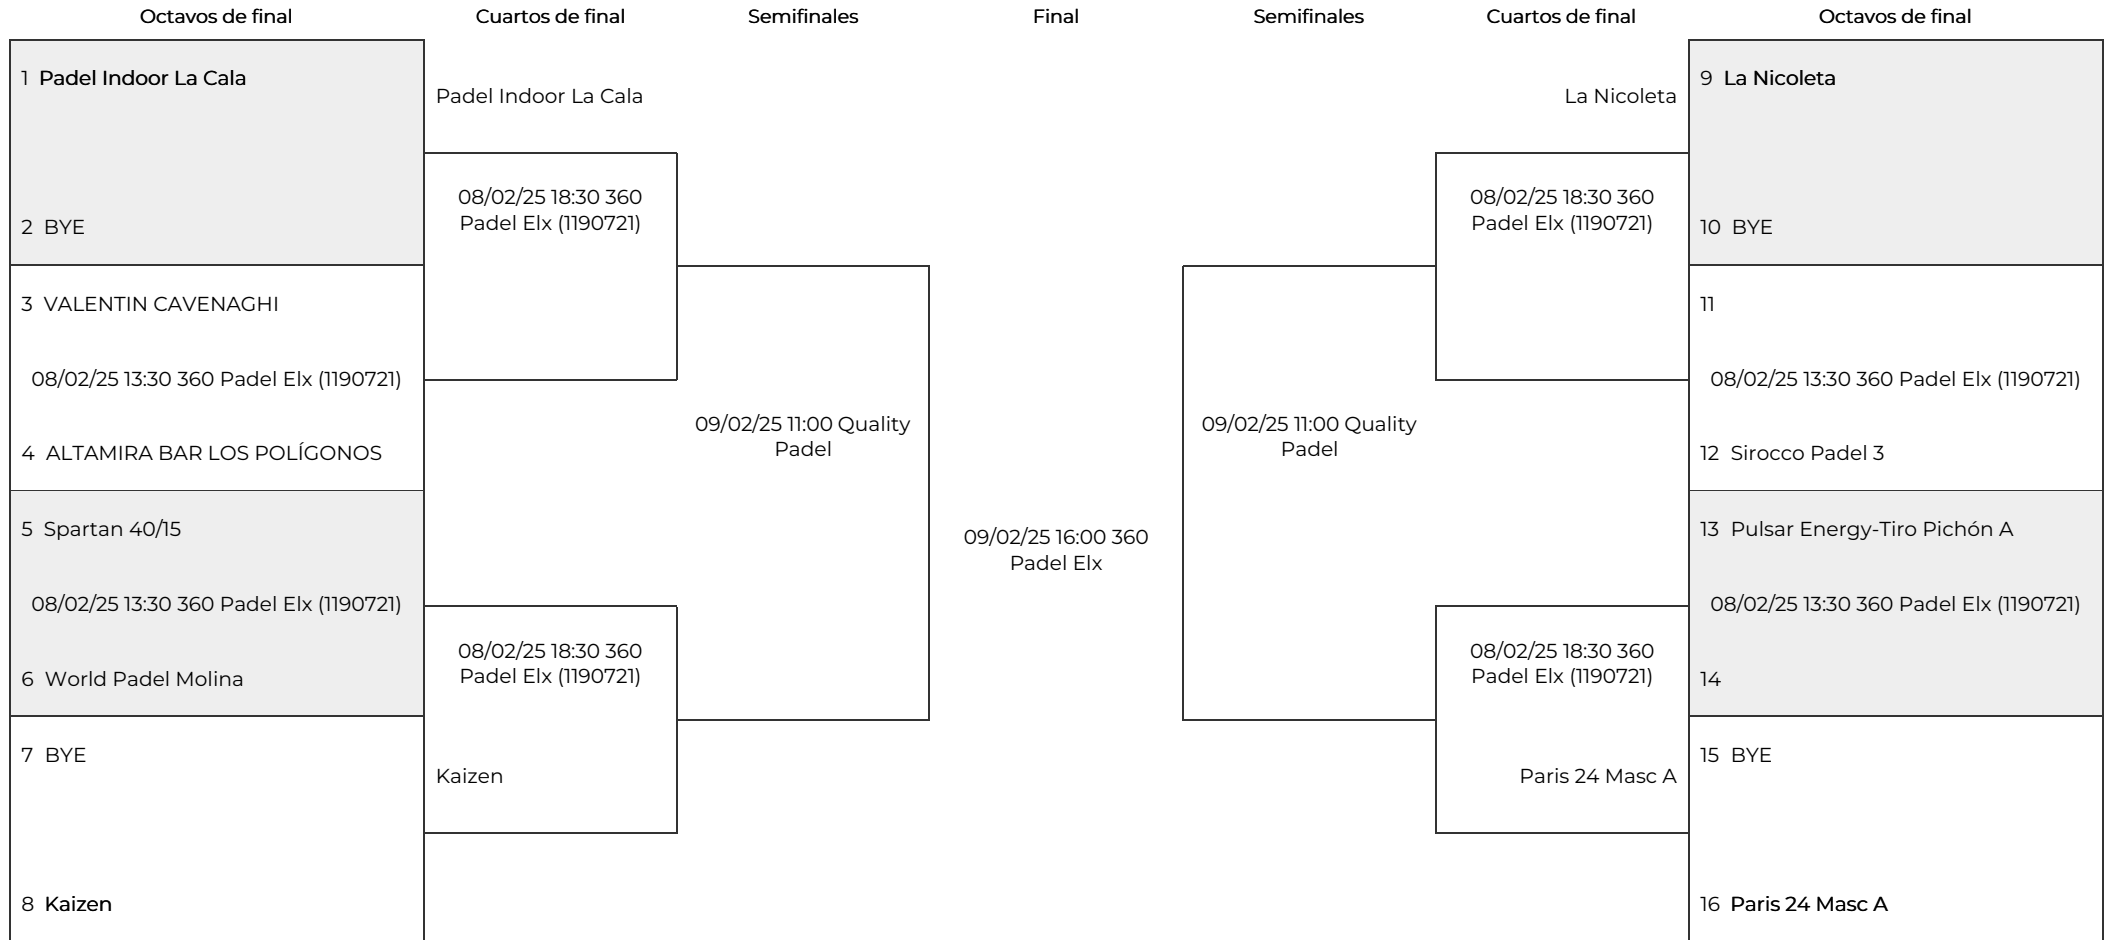

FASE PLAYOFFS INVIERNO 2024-25 ❄️
 CUADRO. 3ª Masculina

Tercer y cuarto puesto

09/02/25 17:15 Quality Padel