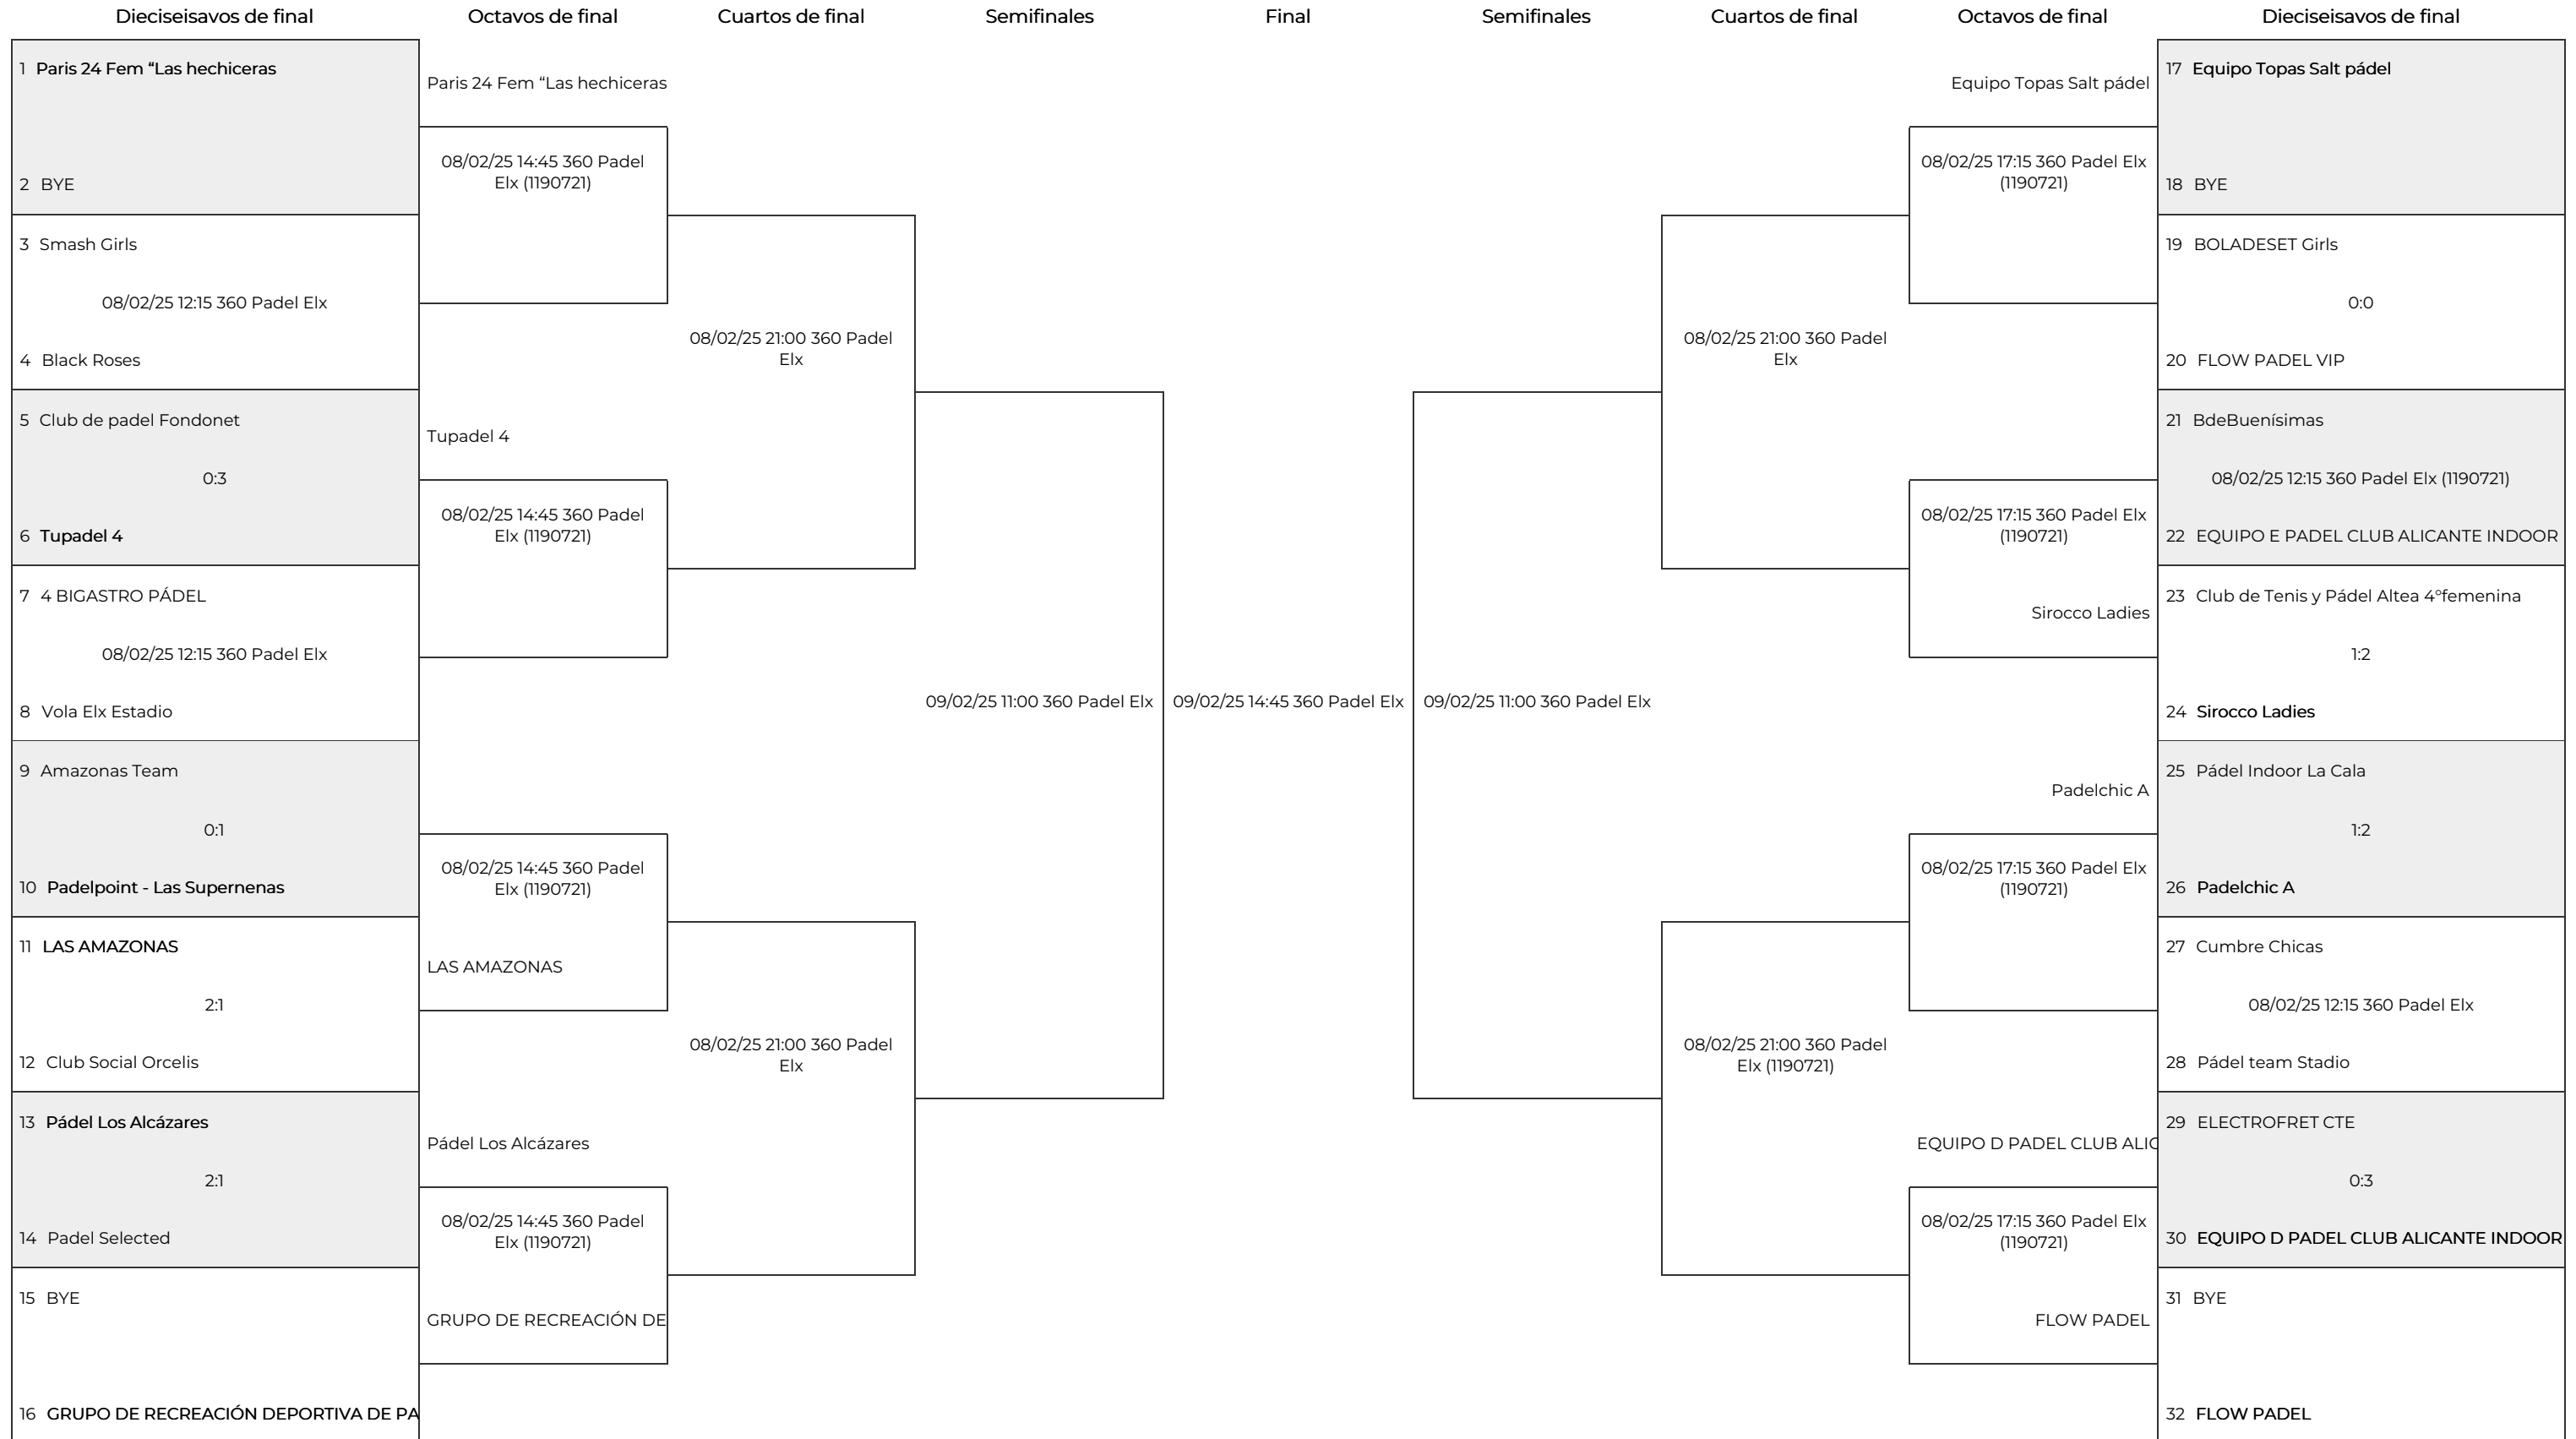

FASE PLAYOFFS INVIERNO 2024-25 \*  
 CUADRO. 4ª Femenina

Tercer y cuarto puesto

09/02/25 14:45 360 Padel Elx