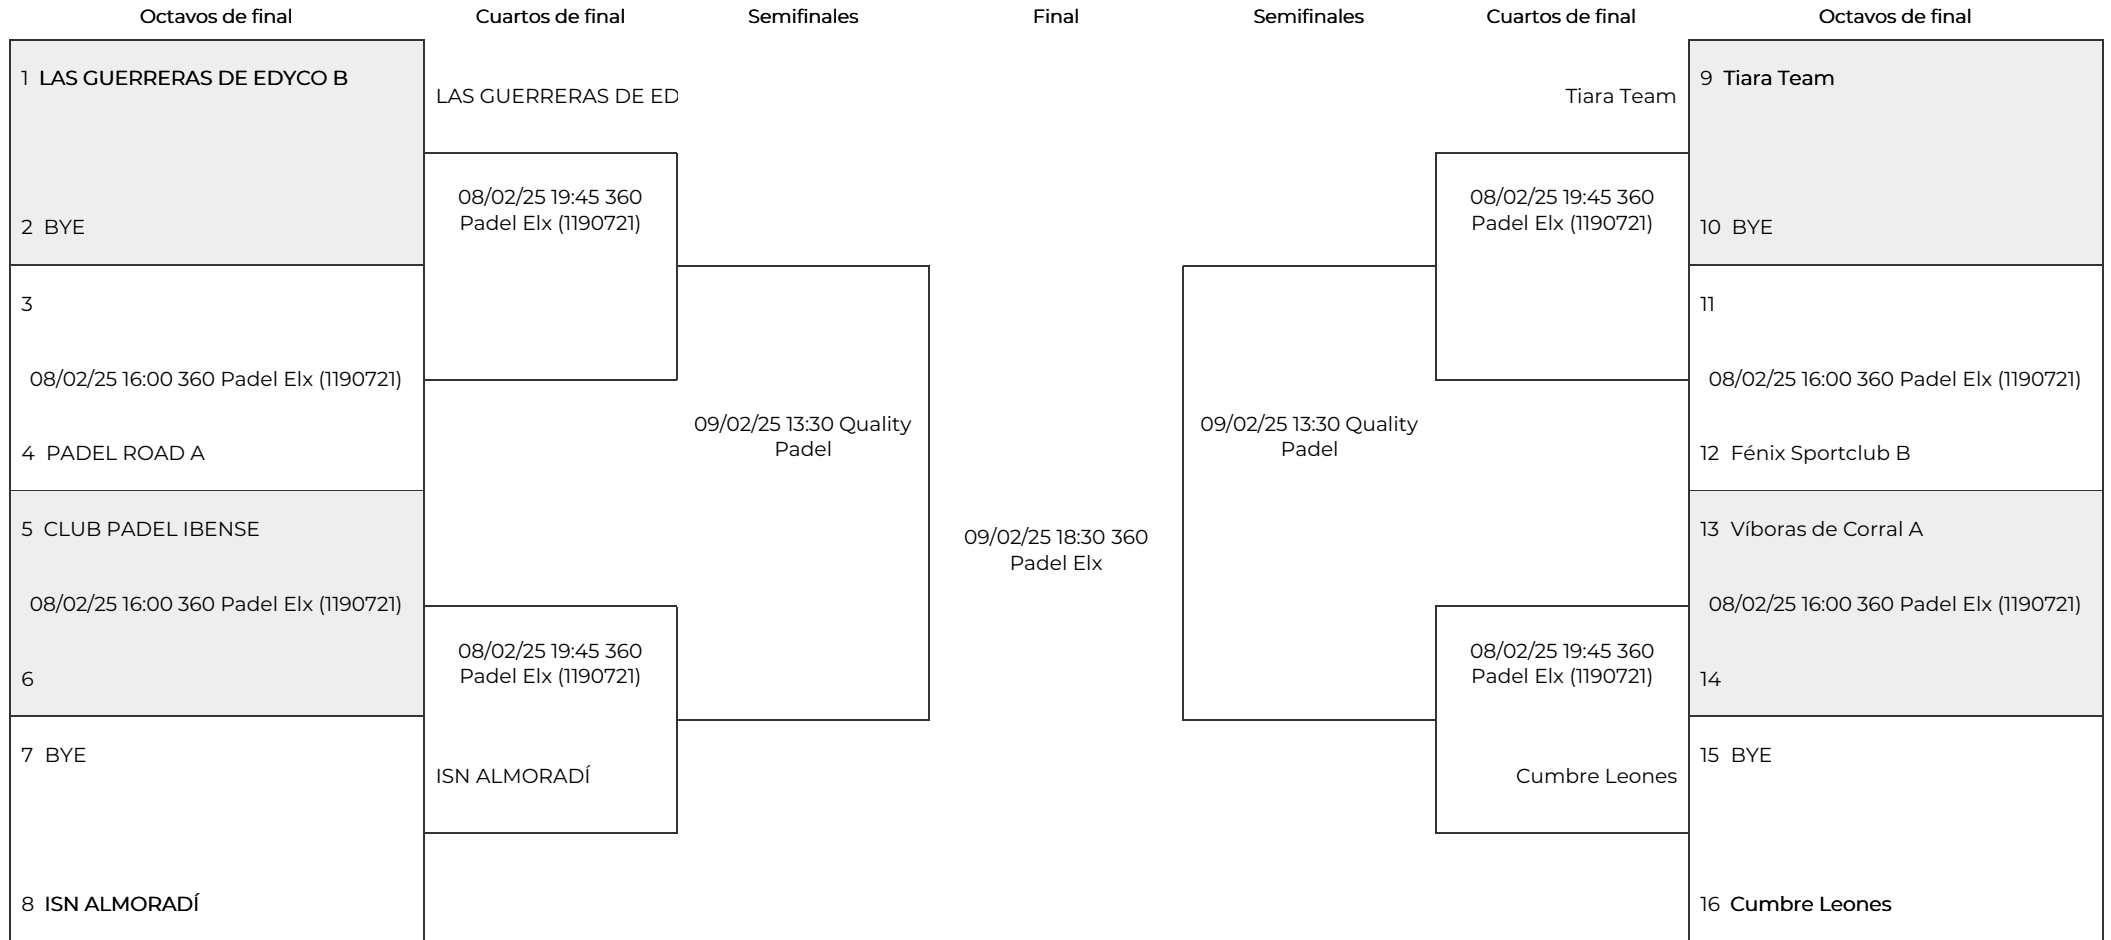

FASE PLAYOFFS INVIERNO 2024-25 *□
 CUADRO. 5º Femenina

Tercer y cuarto puesto

09/02/25 18:30 Quality Padel